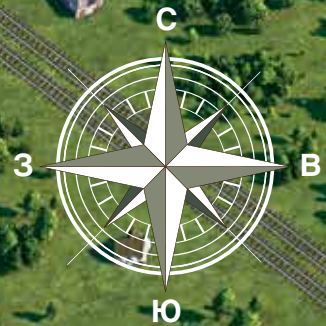

# МЕДЫНСКИЕ УСАДЬБЫ

8 (495) 221 83 03  
9:00 — 21:00 без выходных  
[www.zemelushka.ru](http://www.zemelushka.ru)

р. Городенка

Сафари - парк  
«Лесные уголья»

д. Шугурово

1  
очередь

2  
очередь

Калужское шоссе

д. Юдинка

из Москвы

д. Мятлево

на Москву

ст. Мятлево

ст. Мятлево

из Москвы

Техзона (ГРП)

Ж/Д станция