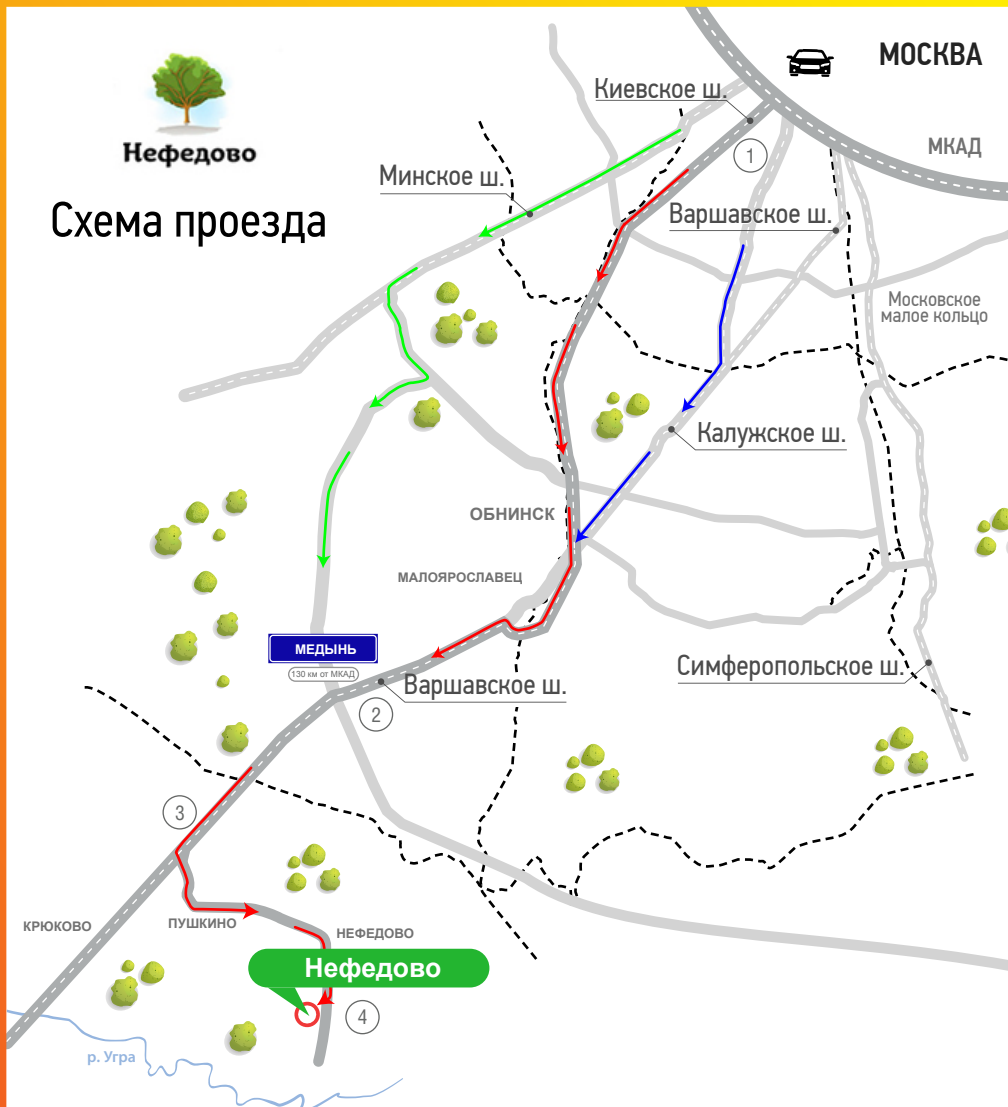

Нефедово

Схема проезда

Как добраться на автомобиле:

- 1 Двигайтесь по удобному Вам Киевскому (М3), Минскому (М1) или Калужскому (А101) шоссе в сторону городов Малоярославец и Медынь;
- 2 После Медыни направляйтесь по Варшавскому (А130) шоссе в сторону деревни Крюково (32 км);
- 3 После въезда в Юхновский район (стелла на обочине справа) поверните налево на грунтовую дорогу, и следуйте прямо по дороге 6 км до деревни Нефедово (через деревню Пушкино);
- 4 После проезда деревни Нефедово, справа и слева от дороги располагается земельный массив.