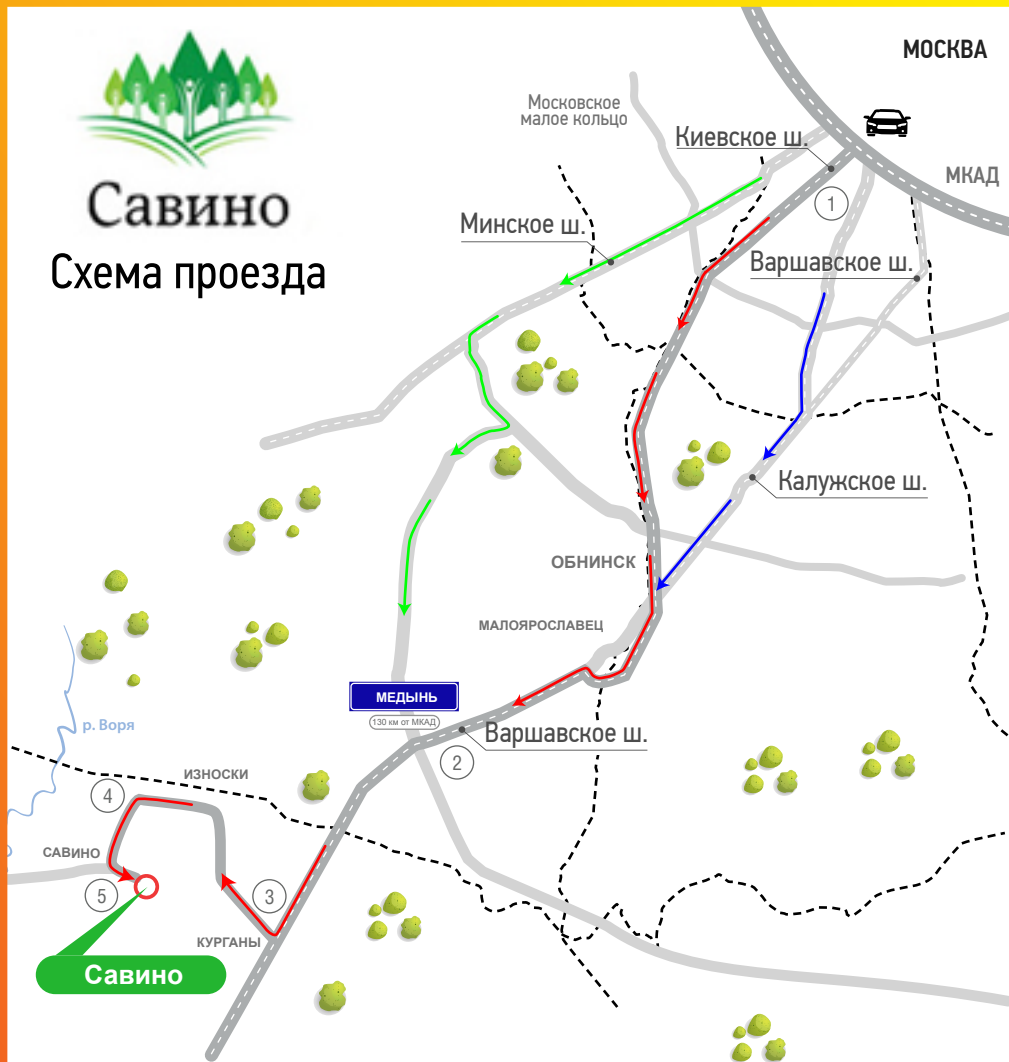

Савино

Схема проезда

Как добраться на автомобиле:

- 1 Двигайтесь по удобному Вам Киевскому (М3), Минскому (М1) или Калужскому (А101) шоссе в сторону городов Малоярославец и Медынь;
- 2 После Медыни направляйтесь по Варшавскому (А130) шоссе в сторону деревни Курганы (27 км);
- 3 После въезда в Курганы следуйте прямо через деревню Износки до деревни Алешня;
- 4 В деревне Ивановское поверните налево и следуйте в сторону деревни Савино;
- 5 Перед деревней Савино поверните направо и следуйте прямо приблизительно 2 км.